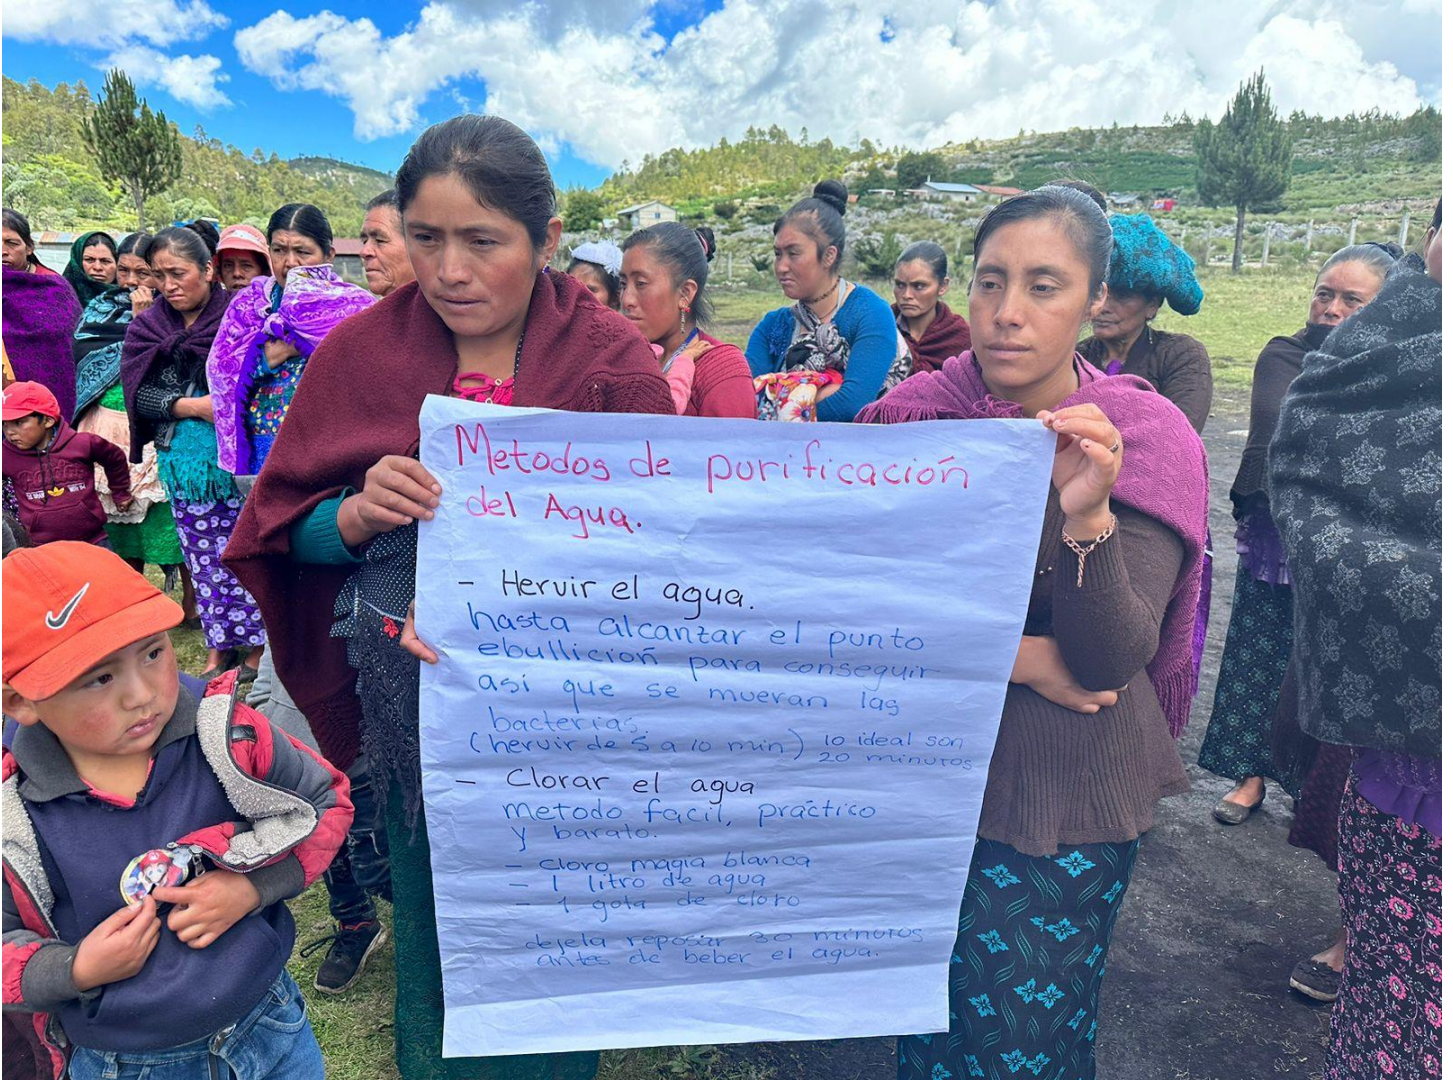

ROTARY
CONECTA
EL MUNDO

GLOBAL GRANT GG2096312

Rotary

ROTARY
CONECTA
EL MUNDO

Rotary

ROTARY
CONECTA
EL MUNDO

Metodos de purificación
del Agua.

- Hervir el agua.
hasta alcanzar el punto
ebullición para conseguir
asi que se mueran las
bacterias.
(hervir de 5 a 10 min) lo ideal son
20 minutos
- Clorar el agua
metodo facil, práctico
y barato.
 - cloro magra blanca
 - 1 litro de agua
 - 1 gota de cloro
 dejela reposar 30 minutos
antes de beber el agua.