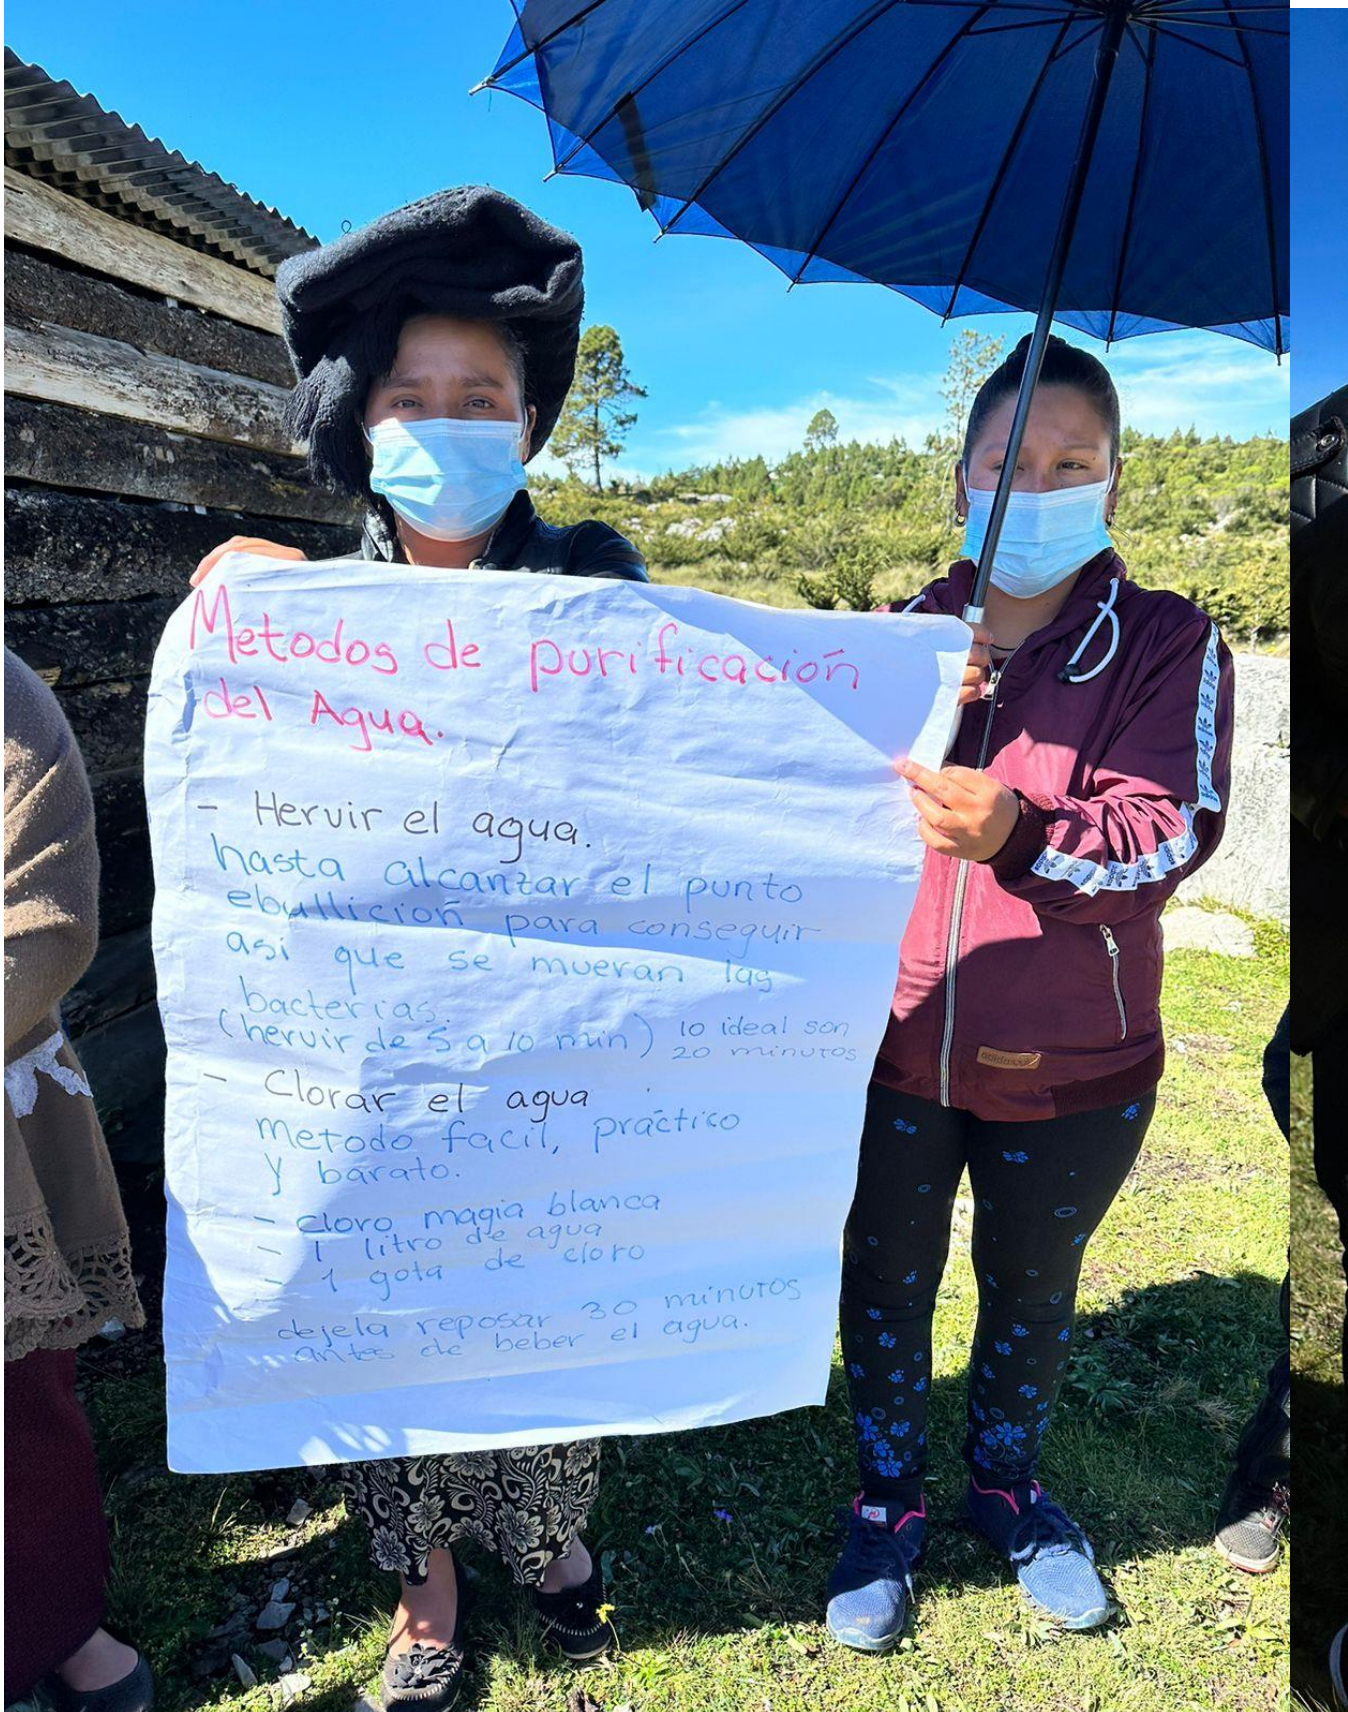

ROTARY
CONECTA
EL MUNDO

GLOBAL GRANT GG2096312

Rotary

ROTARY
CONECTA
EL MUNDO

Rotary

ROTARY
CONECTA
EL MUNDO

Metodos de purificación
del Agua.

- Hervir el agua.
hasta alcanzar el punto
ebullición para conseguir
asi que se mueran las
bacterias.
(hervir de 5 a 10 min) lo ideal son
20 minutos
- Clorar el agua
metodo facil, práctico
y barato.
 - cloro magra blanca
 - 1 litro de agua
 - 1 gota de cloro
 dejela reposar 30 minutos
antes de beber el agua.