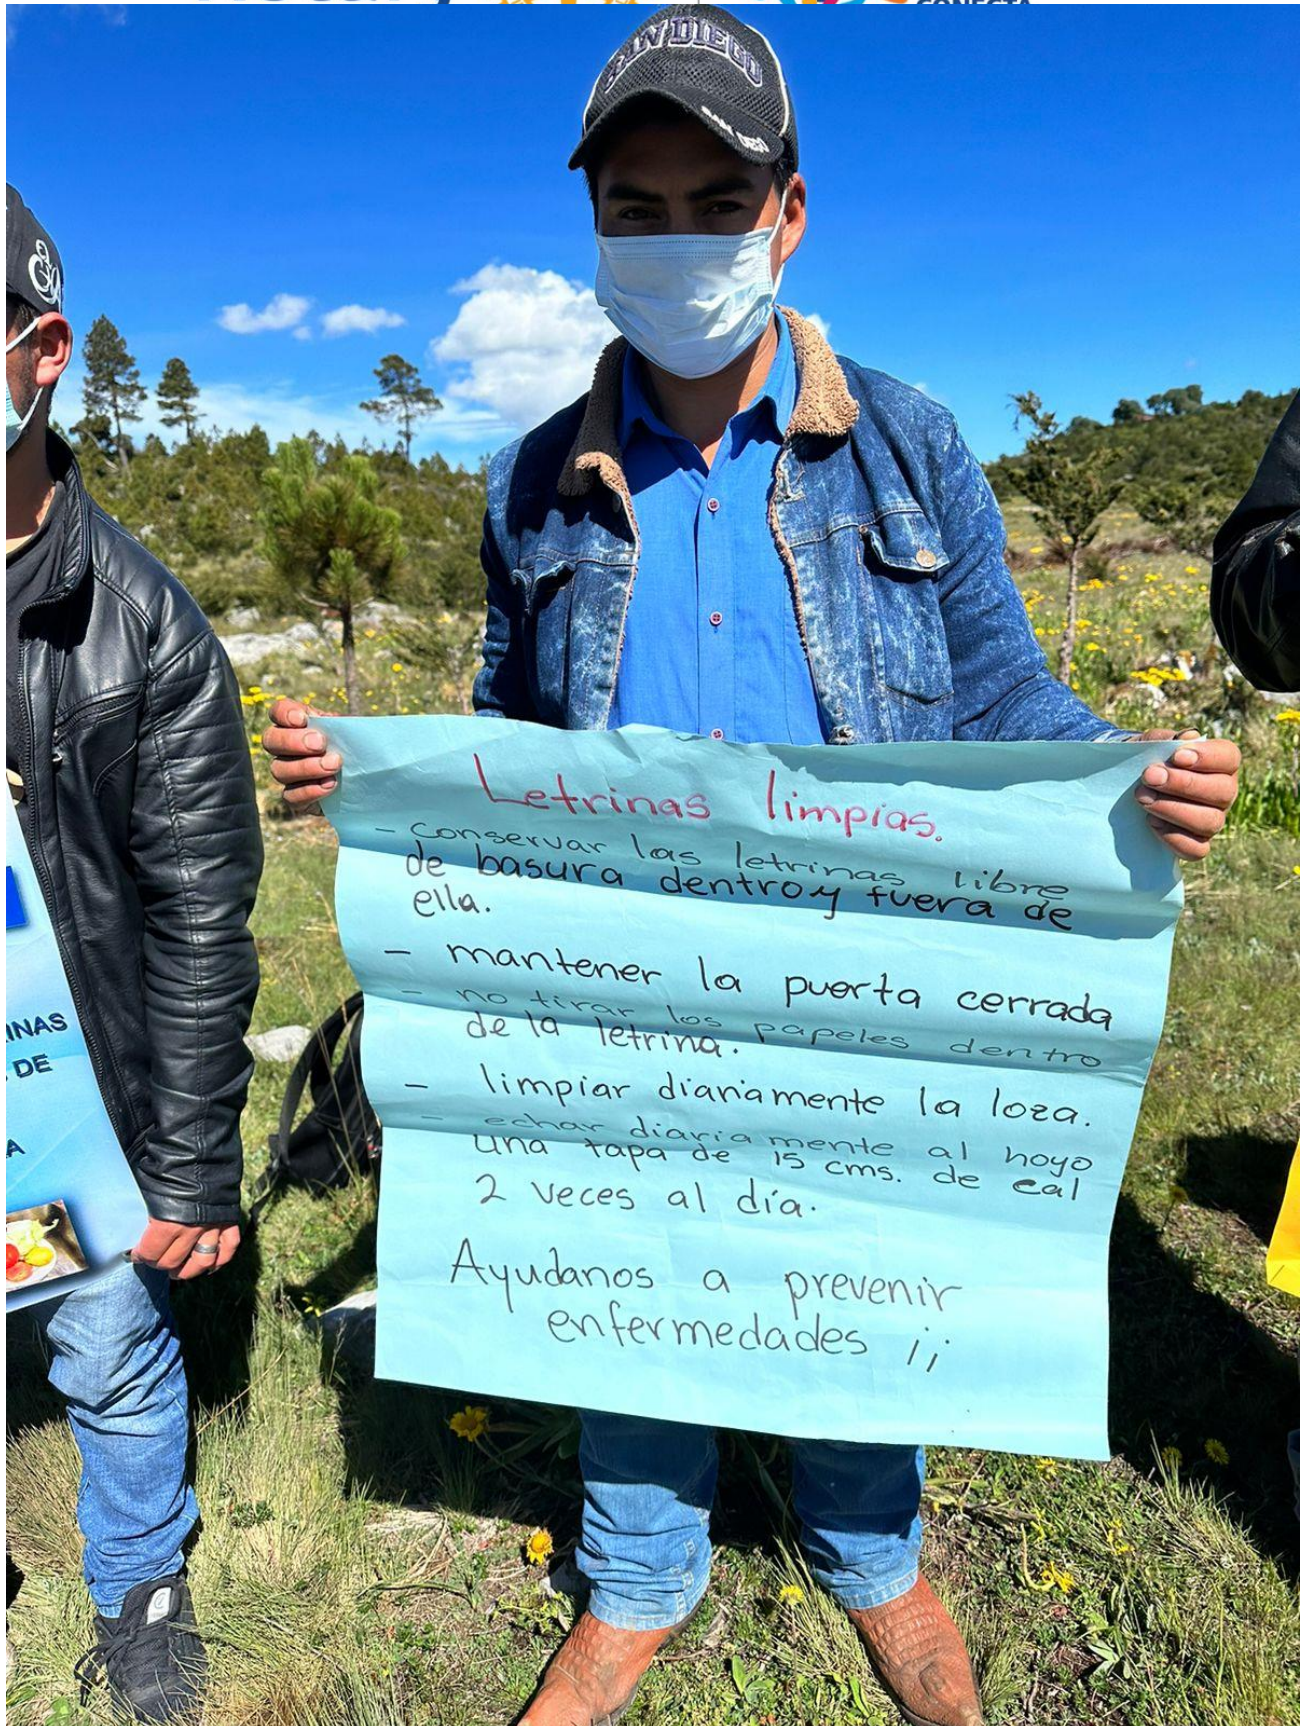

ROTARY
CONECTA
EL MUNDO

GLOBAL GRANT GG2096312

Rotary

ROTARY
CONECTA
EL MUNDO

Rotary

ROTARY
CONECTA
EL MUNDO

Metodos de purificación
del Agua.

- Hervir el agua.
hasta alcanzar el punto
ebullición para conseguir
asi que se mueran las
bacterias.
(hervir de 5 a 10 min) lo ideal son
20 minutos
- Clorar el agua
metodo facil, práctico
y barato.
 - cloro magra blanca
 - 1 litro de agua
 - 1 gota de cloro
 dejela reposar 30 minutos
antes de beber el agua.